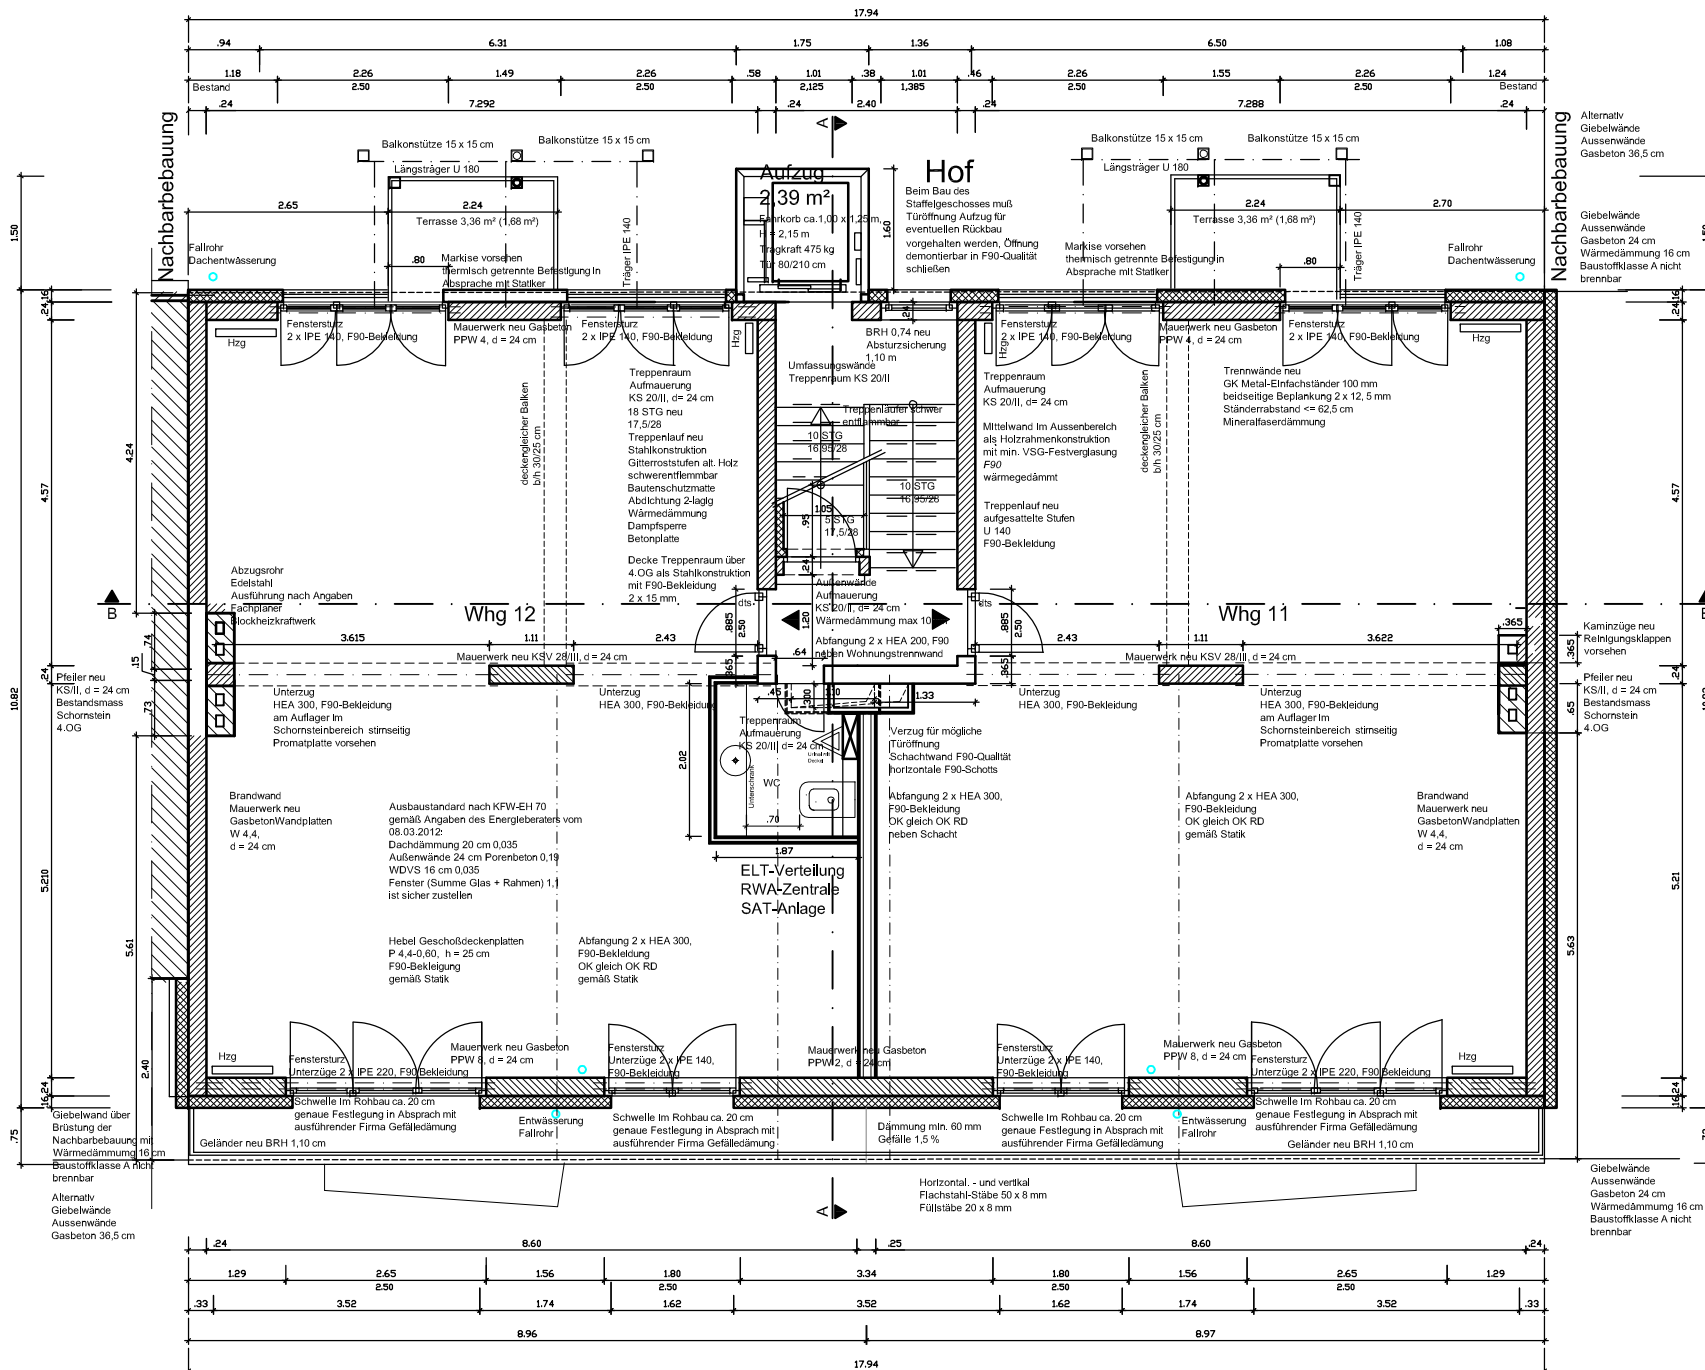

# Ausführungsplanung

Gleditschstraße 32  
10781 Berlin

## Bauherr

GbR Gleditschstr. 32

## 1. Dachebene

Maßstab 1:100  
Datum 18.04.2012  
Index Inhalt Datum  
e WC 27.03.2013  
Alle Maße sind am Bau zu prüfen

1 m 5 m Gleditschstraße

Grundrissteilung und Zimmertüren  
vorbehaltliche der abgestimmten  
Ausführungsplanung mit dem Käufer  
der Wohnung